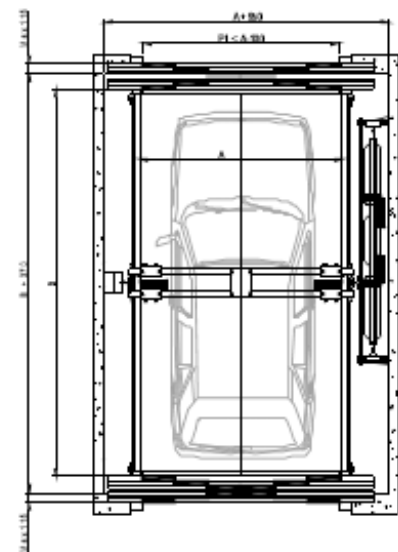

**Carga útil**

**3.500 kg**

**Velocidad**

**hasta 0,40 m/s**

**Potencia motor**

**9 - 15 cv**

**CON SISTEMA DE RESCATE**

**COSTA LIFT**