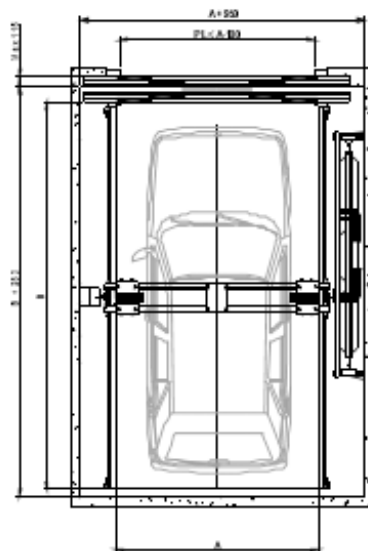

**Carga útil**

**3.500 kg**

**Velocidad**

**hasta 0,40 m/s**

**Potencia motor**

**9 - 15 cv**

**CON SISTEMA DE RESCATE**

**COSTA LIFT**