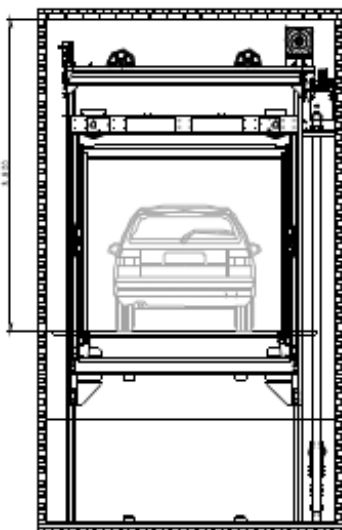

# CARLIFT

Montacoches eléctrico  
sin cuarto de máquinas

Julio 2017

Ascensor eléctrico sin cuarto de máquinas con foso de 200 mm pensado para rehabilitaciones de edificios existentes. Gracias a esta configuración conseguimos optimizar el hueco al igual que los ascensores hidráulicos con las ventajas de los ascensores eléctricos con máquinas gearless

**Carga útil**

**3.500 kg**

**Velocidad**

**hasta 0,40 m/s**

**Potencia motor**

**9 - 15 cv**

**CON SISTEMA DE RESCATE**

**COSTA LIFT**